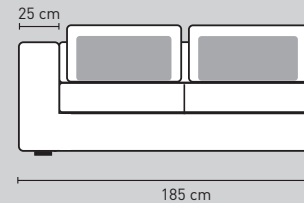

Modelopties Paris Elements

Element 100 cm
zonder arm

Element 120 cm
zonder arm

Element 125 cm
1 arm links of rechts

Element 145 cm
1 arm links of rechts

Element 185 cm
1 arm links of rechts

Element 225 cm
1 arm links of rechts

Element 265 cm
1 arm links of rechts

Bank 150 cm 2 armen

Bank 170 cm 2 armen

Bank 210 cm 2 armen

Bank 250 cm 2 armen

Bank 290 cm 2 armen

Hoekelement
105 x 105 cm

Hocker
105 x 105 cm

Chaise Longue vast
links of rechts

Hoeksofa 205 cm

Dormeuse 265 cm

Doorsnede

LET OP! Alles is maatwerk, afwijkingen in maten voorbehouden.

○ = koppelstuk

INTERIORS
DMF