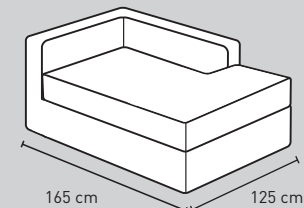

Modelopties Paris Elements

Element 100 cm
zonder arm

Element 120 cm
zonder arm

Element 125 cm
1 arm links of rechts

Element 145 cm
1 arm links of rechts

Element 185 cm
1 arm links of rechts

Element 225 cm
1 arm links of rechts

Element 265 cm
1 arm links of rechts

Bank 150 cm 2 armen

Bank 170 cm 2 armen

Bank 210 cm 2 armen

Bank 250 cm 2 armen

Bank 290 cm 2 armen

Hoekelement
105 x 105 cm

Hocker
105 x 105 cm

Chaise Longue vast
links of rechts

Hoeksofa 205 cm

Dormeuse 265 cm

Doorsnede

LET OP! Alles is maatwerk, afwijkingen in maten voorbehouden.

○ = koppelstuk

INTERIORS
DMF