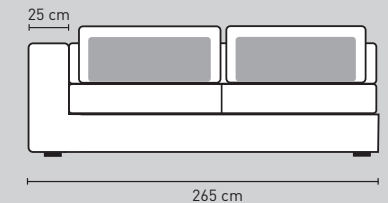

Modelopties Paris Elements

Element 100 cm
zonder arm

Element 120 cm
zonder arm

Element 125 cm
1 arm links of rechts

Element 145 cm
1 arm links of rechts

Element 185 cm
1 arm links of rechts

Element 225 cm
1 arm links of rechts

Element 265 cm
1 arm links of rechts

Bank 150 cm 2 armen

Bank 170 cm 2 armen

Bank 210 cm 2 armen

Bank 250 cm 2 armen

Bank 290 cm 2 armen

Hoekelement
105 x 105 cm

Hocker
105 x 105 cm

Chaise Longue vast
links of rechts

Hoeksofa 205 cm

Dormeuse 265 cm

Doorsnede

LET OP! Alles is maatwerk, afwijkingen in maten voorbehouden.

○ = koppelstuk

INTERIORS
DMF