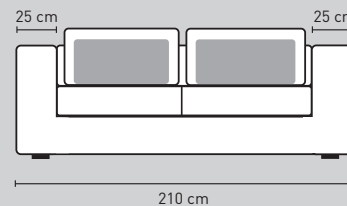

Modelopties Paris Elements

Element 100 cm
zonder arm

Element 120 cm
zonder arm

Element 125 cm
1 arm links of rechts

Element 145 cm
1 arm links of rechts

Element 185 cm
1 arm links of rechts

Element 225 cm
1 arm links of rechts

Element 265 cm
1 arm links of rechts

Bank 150 cm 2 armen

Bank 170 cm 2 armen

Bank 210 cm 2 armen

Bank 250 cm 2 armen

Bank 290 cm 2 armen

Hoekelement
105 x 105 cm

Hocker
105 x 105 cm

Chaise Longue vast
links of rechts

Hoeksofa 205 cm

Dormeuse 265 cm

Doorsnede

LET OP! Alles is maatwerk, afwijkingen in maten voorbehouden.

○ = koppelstuk

INTERIORS
DMF