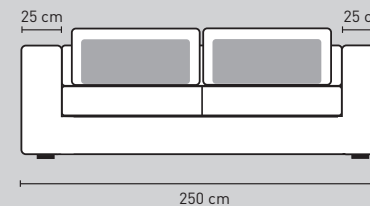

Modelopties Paris Elements

Element 100 cm
zonder arm

Element 120 cm
zonder arm

Element 125 cm
1 arm links of rechts

Element 145 cm
1 arm links of rechts

Element 185 cm
1 arm links of rechts

Element 225 cm
1 arm links of rechts

Element 265 cm
1 arm links of rechts

Bank 150 cm 2 armen

Bank 170 cm 2 armen

Bank 210 cm 2 armen

Bank 250 cm 2 armen

Bank 290 cm 2 armen

Hoekelement
105 x 105 cm

Hocker
105 x 105 cm

Chaise Longue vast
links of rechts

Hoeksofa 205 cm

Dormeuse 265 cm

Doorsnede

LET OP! Alles is maatwerk, afwijkingen in maten voorbehouden.

○ = koppelstuk

INTERIORS
DMF