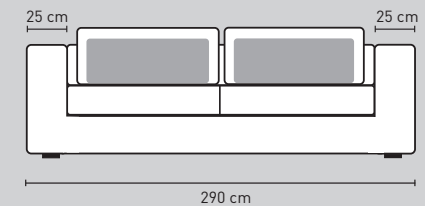

Modelopties Paris Elements

Element 100 cm
zonder arm

Element 120 cm
zonder arm

Element 125 cm
1 arm links of rechts

Element 145 cm
1 arm links of rechts

Element 185 cm
1 arm links of rechts

Element 225 cm
1 arm links of rechts

Element 265 cm
1 arm links of rechts

Bank 150 cm 2 armen

Bank 170 cm 2 armen

Bank 210 cm 2 armen

Bank 250 cm 2 armen

Bank 290 cm 2 armen

Hoekelement
105 x 105 cm

Hocker
105 x 105 cm

Chaise Longue vast
links of rechts

Hoeksofa 205 cm

Dormeuse 265 cm

Doorsnede

LET OP! Alles is maatwerk, afwijkingen in maten voorbehouden.

○ = koppelstuk

INTERIORS
DMF