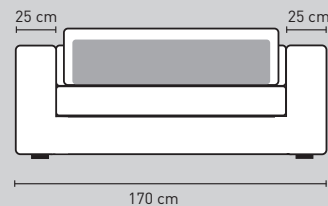

Modelopties Paris Elements

Element 100 cm
zonder arm

Element 120 cm
zonder arm

Element 125 cm
1 arm links of rechts

Element 145 cm
1 arm links of rechts

Element 185 cm
1 arm links of rechts

Element 225 cm
1 arm links of rechts

Element 265 cm
1 arm links of rechts

Bank 150 cm 2 armen

Bank 170 cm 2 armen

Bank 210 cm 2 armen

Bank 250 cm 2 armen

Bank 290 cm 2 armen

Hoekelement
105 x 105 cm

Hocker
105 x 105 cm

Chaise Longue vast
links of rechts

Hoeksofa 205 cm

Dormeuse 265 cm

Doorsnede

LET OP! Alles is maatwerk, afwijkingen in maten voorbehouden.

○ = koppelstuk

INTERIORS
DMF