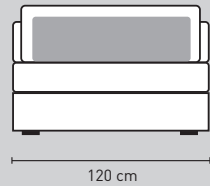

Modelopties Paris Elements

Element 100 cm
zonder arm

Element 120 cm
zonder arm

Element 125 cm
1 arm links of rechts

Element 145 cm
1 arm links of rechts

Element 185 cm
1 arm links of rechts

Element 225 cm
1 arm links of rechts

Element 265 cm
1 arm links of rechts

Bank 150 cm 2 armen

Bank 170 cm 2 armen

Bank 210 cm 2 armen

Bank 250 cm 2 armen

Bank 290 cm 2 armen

Hoekelement
105 x 105 cm

Hocker
105 x 105 cm

Chaise Longue vast
links of rechts

Hoeksofa 205 cm

Dormeuse 265 cm

Doorsnede

LET OP! Alles is maatwerk, afwijkingen in maten voorbehouden.

○ = koppelstuk

INTERIORS
DMF