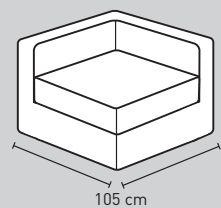

Modelopties Paris Elements

Element 100 cm
zonder arm

Element 120 cm
zonder arm

Element 125 cm
1 arm links of rechts

Element 145 cm
1 arm links of rechts

Element 185 cm
1 arm links of rechts

Element 225 cm
1 arm links of rechts

Element 265 cm
1 arm links of rechts

Bank 150 cm 2 armen

Bank 170 cm 2 armen

Bank 210 cm 2 armen

Bank 250 cm 2 armen

Bank 290 cm 2 armen

Hoekelement
105 x 105 cm

Hocker
105 x 105 cm

Chaise Longue vast
links of rechts

Hoeksofa 205 cm

Dormeuse 265 cm

Doorsnede

LET OP! Alles is maatwerk, afwijkingen in maten voorbehouden.

○ = koppelstuk

INTERIORS
DMF