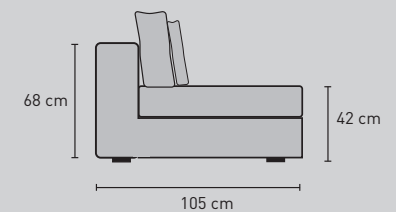

Modelopties Paris Elements

Element 100 cm
zonder arm

Element 120 cm
zonder arm

Element 125 cm
1 arm links of rechts

Element 145 cm
1 arm links of rechts

Element 185 cm
1 arm links of rechts

Element 225 cm
1 arm links of rechts

Element 265 cm
1 arm links of rechts

Bank 150 cm 2 armen

Bank 170 cm 2 armen

Bank 210 cm 2 armen

Bank 250 cm 2 armen

Bank 290 cm 2 armen

Hoekelement
105 x 105 cm

Hocker
105 x 105 cm

Chaise Longue vast
links of rechts

Hoeksofa 205 cm

Dormeuse 265 cm

Doorsnede

LET OP! Alles is maatwerk, afwijkingen in maten voorbehouden.

○ = koppelstuk

INTERIORS
DMF