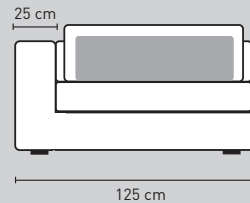

Modelopties Paris Elements

Element 100 cm
zonder arm

Element 120 cm
zonder arm

Element 125 cm
1 arm links of rechts

Element 145 cm
1 arm links of rechts

Element 185 cm
1 arm links of rechts

Element 225 cm
1 arm links of rechts

Element 265 cm
1 arm links of rechts

Bank 150 cm 2 armen

Bank 170 cm 2 armen

Bank 210 cm 2 armen

Bank 250 cm 2 armen

Bank 290 cm 2 armen

Hoekelement
105 x 105 cm

Hocker
105 x 105 cm

Chaise Longue vast
links of rechts

Hoeksofa 205 cm

Dormeuse 265 cm

Doorsnede

LET OP! Alles is maatwerk, afwijkingen in maten voorbehouden.

○ = koppelstuk

INTERIORS
DMF