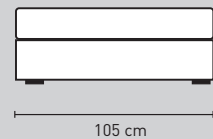

Modelopties Paris Elements

Element 100 cm
zonder arm

Element 120 cm
zonder arm

Element 125 cm
1 arm links of rechts

Element 145 cm
1 arm links of rechts

Element 185 cm
1 arm links of rechts

Element 225 cm
1 arm links of rechts

Element 265 cm
1 arm links of rechts

Bank 150 cm 2 armen

Bank 170 cm 2 armen

Bank 210 cm 2 armen

Bank 250 cm 2 armen

Bank 290 cm 2 armen

Hoekelement
105 x 105 cm

Hocker
105 x 105 cm

Chaise Longue vast
links of rechts

Hoeksofa 205 cm

Dormeuse 265 cm

Doorsnede

LET OP! Alles is maatwerk, afwijkingen in maten voorbehouden.

○ = koppelstuk

INTERIORS
DMF