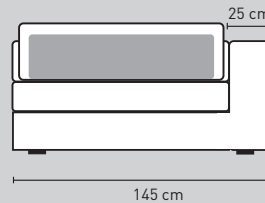

Modelopties Paris Elements

Element 100 cm
zonder arm

Element 120 cm
zonder arm

Element 125 cm
1 arm links of rechts

Element 145 cm
1 arm links of rechts

Element 185 cm
1 arm links of rechts

Element 225 cm
1 arm links of rechts

Element 265 cm
1 arm links of rechts

Bank 150 cm 2 armen

Bank 170 cm 2 armen

Bank 210 cm 2 armen

Bank 250 cm 2 armen

Bank 290 cm 2 armen

Hoekelement
105 x 105 cm

Hocker
105 x 105 cm

Chaise Longue vast
links of rechts

Hoeksofa 205 cm

Dormeuse 265 cm

Doorsnede

LET OP! Alles is maatwerk, afwijkingen in maten voorbehouden.

○ = koppelstuk

INTERIORS
DMF