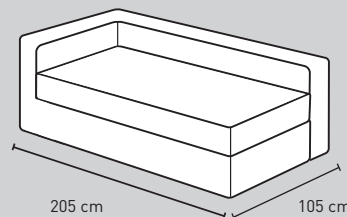

Modelopties Paris Elements

Element 100 cm
zonder arm

Element 120 cm
zonder arm

Element 125 cm
1 arm links of rechts

Element 145 cm
1 arm links of rechts

Element 185 cm
1 arm links of rechts

Element 225 cm
1 arm links of rechts

Element 265 cm
1 arm links of rechts

Bank 150 cm 2 armen

Bank 170 cm 2 armen

Bank 210 cm 2 armen

Bank 250 cm 2 armen

Bank 290 cm 2 armen

Hoekelement
105 x 105 cm

Hocker
105 x 105 cm

Chaise Longue vast
links of rechts

Hoeksofa 205 cm

Dormeuse 265 cm

Doorsnede

LET OP! Alles is maatwerk, afwijkingen in maten voorbehouden.

○ = koppelstuk

INTERIORS
DMF