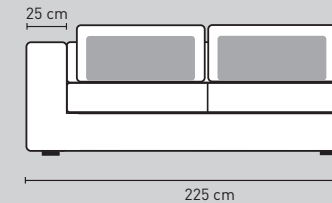

Modelopties Paris Elements

Element 100 cm
zonder arm

Element 120 cm
zonder arm

Element 125 cm
1 arm links of rechts

Element 145 cm
1 arm links of rechts

Element 185 cm
1 arm links of rechts

Element 225 cm
1 arm links of rechts

Element 265 cm
1 arm links of rechts

Bank 150 cm 2 armen

Bank 170 cm 2 armen

Bank 210 cm 2 armen

Bank 250 cm 2 armen

Bank 290 cm 2 armen

Hoekelement
105 x 105 cm

Hocker
105 x 105 cm

Chaise Longue vast
links of rechts

Hoeksofa 205 cm

Dormeuse 265 cm

Doorsnede

LET OP! Alles is maatwerk, afwijkingen in maten voorbehouden.

○ = koppelstuk

INTERIORS
DMF