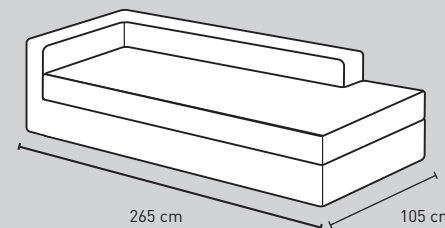

Modelopties Paris Elements

Element 100 cm
zonder arm

Element 120 cm
zonder arm

Element 125 cm
1 arm links of rechts

Element 145 cm
1 arm links of rechts

Element 185 cm
1 arm links of rechts

Element 225 cm
1 arm links of rechts

Element 265 cm
1 arm links of rechts

Bank 150 cm 2 armen

Bank 170 cm 2 armen

Bank 210 cm 2 armen

Bank 250 cm 2 armen

Bank 290 cm 2 armen

Hoekelement
105 x 105 cm

Hocker
105 x 105 cm

Chaise Longue vast
links of rechts

Hoeksofa 205 cm

Dormeuse 265 cm

Doorsnede

LET OP! Alles is maatwerk, afwijkingen in maten voorbehouden.

○ = koppelstuk

INTERIORS
DMF