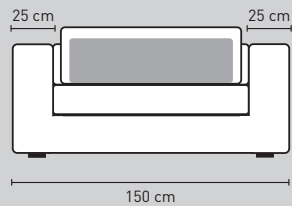

Modelopties Paris Elements

Element 100 cm
zonder arm

Element 120 cm
zonder arm

Element 125 cm
1 arm links of rechts

Element 145 cm
1 arm links of rechts

Element 185 cm
1 arm links of rechts

Element 225 cm
1 arm links of rechts

Element 265 cm
1 arm links of rechts

Bank 150 cm 2 armen

Bank 170 cm 2 armen

Bank 210 cm 2 armen

Bank 250 cm 2 armen

Bank 290 cm 2 armen

Hoekelement
105 x 105 cm

Hocker
105 x 105 cm

Chaise Longue vast
links of rechts

Hoeksofa 205 cm

Dormeuse 265 cm

Doorsnede

LET OP! Alles is maatwerk, afwijkingen in maten voorbehouden.

○ = koppelstuk

INTERIORS
DMF