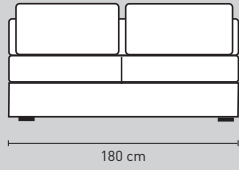

Modelopties Toulouse Elements

Element 150 cm
zonder arm

Element 180 cm
zonder arm

Element 200 cm
zonder arm

Element 220 cm
zonder arm

Element 170 cm
1 arm links of rechts

Element 200 cm
1 arm links of rechts

Element 220 cm
1 arm links of rechts

Element 240 cm
1 arm links of rechts

Bank 190 cm 2 armen

Bank 220 cm 2 armen

Bank 240 cm 2 armen

Bank 260 cm 2 armen, 2 rug, 2 zit

Bank 260 cm 2 armen, 3 rug, 3 zit

Hocker 95 x 95 cm

Hoekelement 95 x 95 cm

Chaise Longue arm links of rechts

Love seat

Doorsnede

⊙ = koppelstuk

LET OP!

Alles is maatwerk, afwijkingen in maten voorbehouden. Alles is gekoppeld met koppelstukken! Deze bank is ook verkrijgbaar met losse hoes.