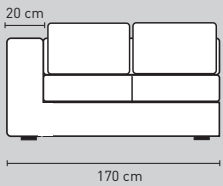

Modelopties Toulouse Elements

Element 150 cm
zonder arm

Element 180 cm
zonder arm

Element 200 cm
zonder arm

Element 220 cm
zonder arm

Element 170 cm
1 arm links of rechts

Element 200 cm
1 arm links of rechts

Element 220 cm
1 arm links of rechts

Element 240 cm
1 arm links of rechts

Bank 190 cm 2 armen

Bank 220 cm 2 armen

Bank 240 cm 2 armen

Bank 260 cm 2 armen, 2 rug, 2 zit

Bank 260 cm 2 armen, 3 rug, 3 zit

Hocker 95 x 95 cm

Hoekelement 95 x 95 cm

Chaise Longue arm links of rechts

Love seat

Doorsnede

⊙ = koppelstuk

LET OP!

Alles is maatwerk, afwijkingen in maten voorbehouden. Alles is gekoppeld met koppelstukken! Deze bank is ook verkrijgbaar met losse hoes.