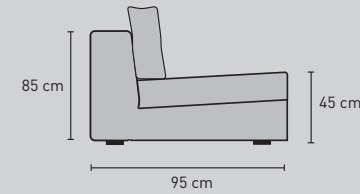

Modelopties Toulouse Elements

Element 150 cm
zonder arm

Element 180 cm
zonder arm

Element 200 cm
zonder arm

Element 220 cm
zonder arm

Element 170 cm
1 arm links of rechts

Element 200 cm
1 arm links of rechts

Element 220 cm
1 arm links of rechts

Element 240 cm
1 arm links of rechts

Bank 190 cm 2 armen

Bank 220 cm 2 armen

Bank 240 cm 2 armen

Bank 260 cm 2 armen, 2 rug, 2 zit

Bank 260 cm 2 armen, 3 rug, 3 zit

Hocker 95 x 95 cm

Hoekelement 95 x 95 cm

Chaise Longue arm links of rechts

Love seat

Doorsnede

⊙ = koppelstuk

LET OP!

Alles is maatwerk, afwijkingen in maten voorbehouden. Alles is gekoppeld met koppelstukken! Deze bank is ook verkrijgbaar met losse hoes.