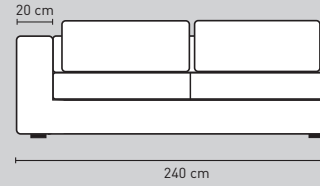

Modelopties Toulouse Elements

Element 150 cm
zonder arm

Element 180 cm
zonder arm

Element 200 cm
zonder arm

Element 220 cm
zonder arm

Element 170 cm
1 arm links of rechts

Element 200 cm
1 arm links of rechts

Element 220 cm
1 arm links of rechts

Element 240 cm
1 arm links of rechts

Bank 190 cm 2 armen

Bank 220 cm 2 armen

Bank 240 cm 2 armen

Bank 260 cm 2 armen, 2 rug, 2 zit

Bank 260 cm 2 armen, 3 rug, 3 zit

Hocker 95 x 95 cm

Hoekelement 95 x 95 cm

Chaise Longue arm links of rechts

Love seat

Doorsnede

⊙ = koppelstuk

LET OP!

Alles is maatwerk, afwijkingen in maten voorbehouden. Alles is gekoppeld met koppelstukken! Deze bank is ook verkrijgbaar met losse hoes.