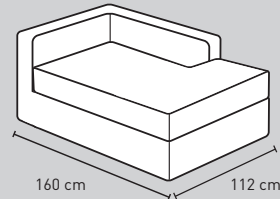

Modelopties Toulouse Elements

Element 150 cm
zonder arm

Element 180 cm
zonder arm

Element 200 cm
zonder arm

Element 220 cm
zonder arm

Element 170 cm
1 arm links of rechts

Element 200 cm
1 arm links of rechts

Element 220 cm
1 arm links of rechts

Element 240 cm
1 arm links of rechts

Bank 190 cm 2 armen

Bank 220 cm 2 armen

Bank 240 cm 2 armen

Bank 260 cm 2 armen, 2 rug, 2 zit

Bank 260 cm 2 armen, 3 rug, 3 zit

Hocker 95 x 95 cm

Hoekelement 95 x 95 cm

Chaise Longue arm links of rechts

Love seat

Doorsnede

⊙ = koppelstuk

LET OP!

Alles is maatwerk, afwijkingen in maten voorbehouden. Alles is gekoppeld met koppelstukken! Deze bank is ook verkrijgbaar met losse hoes.