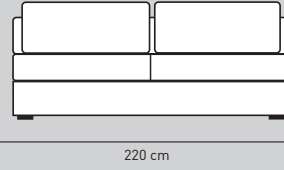

Modelopties Toulouse Elements

Element 150 cm
zonder arm

Element 180 cm
zonder arm

Element 200 cm
zonder arm

Element 220 cm
zonder arm

Element 170 cm
1 arm links of rechts

Element 200 cm
1 arm links of rechts

Element 220 cm
1 arm links of rechts

Element 240 cm
1 arm links of rechts

Bank 190 cm 2 armen

Bank 220 cm 2 armen

Bank 240 cm 2 armen

Bank 260 cm 2 armen, 2 rug, 2 zit

Bank 260 cm 2 armen, 3 rug, 3 zit

Hocker 95 x 95 cm

Hoekelement 95 x 95 cm

Chaise Longue arm links of rechts

Love seat

Doorsnede

⊙ = koppelstuk

LET OP!

Alles is maatwerk, afwijkingen in maten voorbehouden. Alles is gekoppeld met koppelstukken! Deze bank is ook verkrijgbaar met losse hoes.