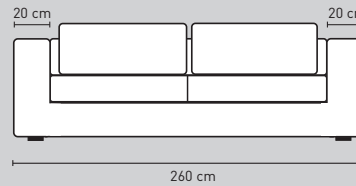

Modelopties Toulouse Elements

Element 150 cm
zonder arm

Element 180 cm
zonder arm

Element 200 cm
zonder arm

Element 220 cm
zonder arm

Element 170 cm
1 arm links of rechts

Element 200 cm
1 arm links of rechts

Element 220 cm
1 arm links of rechts

Element 240 cm
1 arm links of rechts

Bank 190 cm 2 armen

Bank 220 cm 2 armen

Bank 240 cm 2 armen

Bank 260 cm 2 armen, 2 rug, 2 zit

Bank 260 cm 2 armen, 3 rug, 3 zit

Hocker 95 x 95 cm

Hoekelement 95 x 95 cm

Chaise Longue arm links of rechts

Love seat

Doorsnede

⊙ = koppelstuk

LET OP!

Alles is maatwerk, afwijkingen in maten voorbehouden. Alles is gekoppeld met koppelstukken! Deze bank is ook verkrijgbaar met losse hoes.