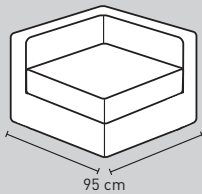

Modelopties Toulouse Elements

Element 150 cm
zonder arm

Element 180 cm
zonder arm

Element 200 cm
zonder arm

Element 220 cm
zonder arm

Element 170 cm
1 arm links of rechts

Element 200 cm
1 arm links of rechts

Element 220 cm
1 arm links of rechts

Element 240 cm
1 arm links of rechts

Bank 190 cm 2 armen

Bank 220 cm 2 armen

Bank 240 cm 2 armen

Bank 260 cm 2 armen, 2 rug, 2 zit

Bank 260 cm 2 armen, 3 rug, 3 zit

Hocker 95 x 95 cm

Hoekelement 95 x 95 cm

Chaise Longue arm links of rechts

Love seat

Doorsnede

⊙ = koppelstuk

LET OP!

Alles is maatwerk, afwijkingen in maten voorbehouden. Alles is gekoppeld met koppelstukken! Deze bank is ook verkrijgbaar met losse hoes.