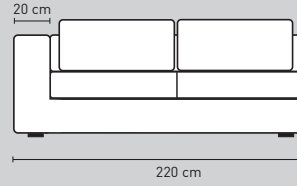

Modelopties Toulouse Elements

Element 150 cm
zonder arm

Element 180 cm
zonder arm

Element 200 cm
zonder arm

Element 220 cm
zonder arm

Element 170 cm
1 arm links of rechts

Element 200 cm
1 arm links of rechts

Element 220 cm
1 arm links of rechts

Element 240 cm
1 arm links of rechts

Bank 190 cm 2 armen

Bank 220 cm 2 armen

Bank 240 cm 2 armen

Bank 260 cm 2 armen, 2 rug, 2 zit

Bank 260 cm 2 armen, 3 rug, 3 zit

Hocker 95 x 95 cm

Hoekelement 95 x 95 cm

Chaise Longue arm links of rechts

Love seat

Doorsnede

⊙ = koppelstuk

LET OP!

Alles is maatwerk, afwijkingen in maten voorbehouden. Alles is gekoppeld met koppelstukken! Deze bank is ook verkrijgbaar met losse hoes.