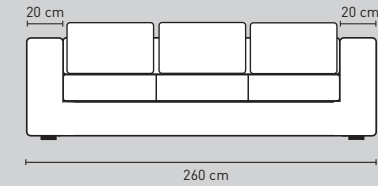

Modelopties Toulouse Elements

Element 150 cm
zonder arm

Element 180 cm
zonder arm

Element 200 cm
zonder arm

Element 220 cm
zonder arm

Element 170 cm
1 arm links of rechts

Element 200 cm
1 arm links of rechts

Element 220 cm
1 arm links of rechts

Element 240 cm
1 arm links of rechts

Bank 190 cm 2 armen

Bank 220 cm 2 armen

Bank 240 cm 2 armen

Bank 260 cm 2 armen, 2 rug, 2 zit

Bank 260 cm 2 armen, 3 rug, 3 zit

Hocker 95 x 95 cm

Hoekelement 95 x 95 cm

Chaise Longue arm links of rechts

Love seat

Doorsnede

⊙ = koppelstuk

LET OP!

Alles is maatwerk, afwijkingen in maten voorbehouden. Alles is gekoppeld met koppelstukken! Deze bank is ook verkrijgbaar met losse hoes.