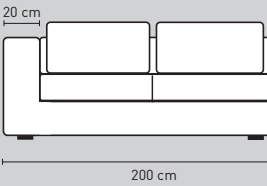

Modelopties Toulouse Elements

Element 150 cm
zonder arm

Element 180 cm
zonder arm

Element 200 cm
zonder arm

Element 220 cm
zonder arm

Element 170 cm
1 arm links of rechts

Element 200 cm
1 arm links of rechts

Element 220 cm
1 arm links of rechts

Element 240 cm
1 arm links of rechts

Bank 190 cm 2 armen

Bank 220 cm 2 armen

Bank 240 cm 2 armen

Bank 260 cm 2 armen, 2 rug, 2 zit

Bank 260 cm 2 armen, 3 rug, 3 zit

Hocker 95 x 95 cm

Hoekelement 95 x 95 cm

Chaise Longue arm links of rechts

Love seat

Doorsnede

⊙ = koppelstuk

LET OP!

Alles is maatwerk, afwijkingen in maten voorbehouden. Alles is gekoppeld met koppelstukken! Deze bank is ook verkrijgbaar met losse hoes.