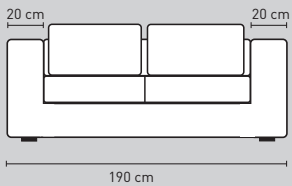

Modelopties Toulouse Elements

Element 150 cm
zonder arm

Element 180 cm
zonder arm

Element 200 cm
zonder arm

Element 220 cm
zonder arm

Element 170 cm
1 arm links of rechts

Element 200 cm
1 arm links of rechts

Element 220 cm
1 arm links of rechts

Element 240 cm
1 arm links of rechts

Bank 190 cm 2 armen

Bank 220 cm 2 armen

Bank 240 cm 2 armen

Bank 260 cm 2 armen, 2 rug, 2 zit

Bank 260 cm 2 armen, 3 rug, 3 zit

Hocker 95 x 95 cm

Hoekelement 95 x 95 cm

Chaise Longue arm links of rechts

Love seat

Doorsnede

⊙ = koppelstuk

LET OP!

Alles is maatwerk, afwijkingen in maten voorbehouden. Alles is gekoppeld met koppelstukken! Deze bank is ook verkrijgbaar met losse hoes.