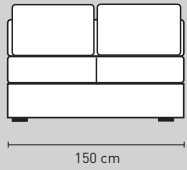

Modelopties Toulouse Elements

Element 150 cm
zonder arm

Element 180 cm
zonder arm

Element 200 cm
zonder arm

Element 220 cm
zonder arm

Element 170 cm
1 arm links of rechts

Element 200 cm
1 arm links of rechts

Element 220 cm
1 arm links of rechts

Element 240 cm
1 arm links of rechts

Bank 190 cm 2 armen

Bank 220 cm 2 armen

Bank 240 cm 2 armen

Bank 260 cm 2 armen, 2 rug, 2 zit

Bank 260 cm 2 armen, 3 rug, 3 zit

Hocker 95 x 95 cm

Hoekelement 95 x 95 cm

Chaise Longue arm links of rechts

Love seat

Doorsnede

⊙ = koppelstuk

LET OP!

Alles is maatwerk, afwijkingen in maten voorbehouden. Alles is gekoppeld met koppelstukken! Deze bank is ook verkrijgbaar met losse hoes.