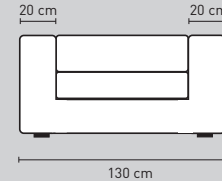

Modelopties Toulouse Elements

Element 150 cm
zonder arm

Element 180 cm
zonder arm

Element 200 cm
zonder arm

Element 220 cm
zonder arm

Element 170 cm
1 arm links of rechts

Element 200 cm
1 arm links of rechts

Element 220 cm
1 arm links of rechts

Element 240 cm
1 arm links of rechts

Bank 190 cm 2 armen

Bank 220 cm 2 armen

Bank 240 cm 2 armen

Bank 260 cm 2 armen, 2 rug, 2 zit

Bank 260 cm 2 armen, 3 rug, 3 zit

Hocker 95 x 95 cm

Hoekelement 95 x 95 cm

Chaise Longue arm links of rechts

Love seat

Doorsnede

⊙ = koppelstuk

LET OP!

Alles is maatwerk, afwijkingen in maten voorbehouden. Alles is gekoppeld met koppelstukken! Deze bank is ook verkrijgbaar met losse hoes.