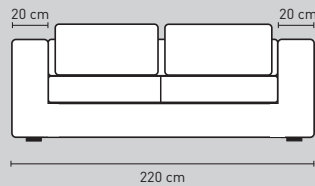

Modelopties Toulouse Elements

Element 150 cm
zonder arm

Element 180 cm
zonder arm

Element 200 cm
zonder arm

Element 220 cm
zonder arm

Element 170 cm
1 arm links of rechts

Element 200 cm
1 arm links of rechts

Element 220 cm
1 arm links of rechts

Element 240 cm
1 arm links of rechts

Bank 190 cm 2 armen

Bank 220 cm 2 armen

Bank 240 cm 2 armen

Bank 260 cm 2 armen, 2 rug, 2 zit

Bank 260 cm 2 armen, 3 rug, 3 zit

Hocker 95 x 95 cm

Hoekelement 95 x 95 cm

Chaise Longue arm links of rechts

Love seat

Doorsnede

⊙ = koppelstuk

LET OP!

Alles is maatwerk, afwijkingen in maten voorbehouden. Alles is gekoppeld met koppelstukken! Deze bank is ook verkrijgbaar met losse hoes.