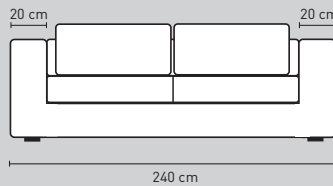

Modelopties Toulouse Elements

Element 150 cm
zonder arm

Element 180 cm
zonder arm

Element 200 cm
zonder arm

Element 220 cm
zonder arm

Element 170 cm
1 arm links of rechts

Element 200 cm
1 arm links of rechts

Element 220 cm
1 arm links of rechts

Element 240 cm
1 arm links of rechts

Bank 190 cm 2 armen

Bank 220 cm 2 armen

Bank 240 cm 2 armen

Bank 260 cm 2 armen, 2 rug, 2 zit

Bank 260 cm 2 armen, 3 rug, 3 zit

Hocker 95 x 95 cm

Hoekelement 95 x 95 cm

Chaise Longue arm links of rechts

Love seat

Doorsnede

⊙ = koppelstuk

LET OP!

Alles is maatwerk, afwijkingen in maten voorbehouden. Alles is gekoppeld met koppelstukken! Deze bank is ook verkrijgbaar met losse hoes.