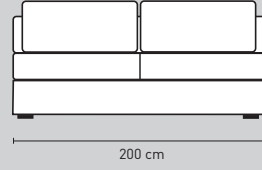

Modelopties Toulouse Elements

Element 150 cm
zonder arm

Element 180 cm
zonder arm

Element 200 cm
zonder arm

Element 220 cm
zonder arm

Element 170 cm
1 arm links of rechts

Element 200 cm
1 arm links of rechts

Element 220 cm
1 arm links of rechts

Element 240 cm
1 arm links of rechts

Bank 190 cm 2 armen

Bank 220 cm 2 armen

Bank 240 cm 2 armen

Bank 260 cm 2 armen, 2 rug, 2 zit

Bank 260 cm 2 armen, 3 rug, 3 zit

Hocker 95 x 95 cm

Hoekelement 95 x 95 cm

Chaise Longue arm links of rechts

Love seat

Doorsnede

⊙ = koppelstuk

LET OP!

Alles is maatwerk, afwijkingen in maten voorbehouden. Alles is gekoppeld met koppelstukken! Deze bank is ook verkrijgbaar met losse hoes.