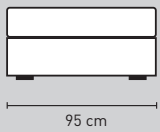

Modelopties Toulouse Elements

Element 150 cm
zonder arm

Element 180 cm
zonder arm

Element 200 cm
zonder arm

Element 220 cm
zonder arm

Element 170 cm
1 arm links of rechts

Element 200 cm
1 arm links of rechts

Element 220 cm
1 arm links of rechts

Element 240 cm
1 arm links of rechts

Bank 190 cm 2 armen

Bank 220 cm 2 armen

Bank 240 cm 2 armen

Bank 260 cm 2 armen, 2 rug, 2 zit

Bank 260 cm 2 armen, 3 rug, 3 zit

Hocker 95 x 95 cm

Hoekelement 95 x 95 cm

Chaise Longue arm links of rechts

Love seat

Doorsnede

⊙ = koppelstuk

LET OP!

Alles is maatwerk, afwijkingen in maten voorbehouden. Alles is gekoppeld met koppelstukken! Deze bank is ook verkrijgbaar met losse hoes.