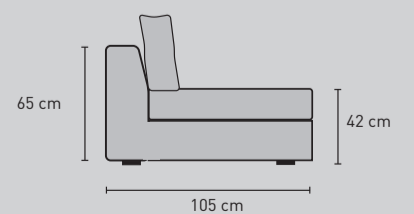

185 cm

Element 225 cm  
1 arm links of rechts

225 cm

Element 265 cm  
1 arm links of rechts

265 cm

Bank 130 cm 2 armen

130 cm

Bank 150 cm 2 armen

105 cm

Hoeksofa 205 cm

205 cm

105 cm

Dormeuse 265 cm

265 cm

105 cm

Hocker 80 x 80 cm

80 cm

Hocker 100 x 80 cm

100 cm

Hocker 105 x 105 cm

105 cm

Hocker 140 x 80 cm

140 cm

Hocker 140 x 100 cm

140 cm

Doorsnede

65 cm

105 cm

42 cm

LET OP! Alles is maatwerk, afwijkingen in maten voorbehouden.

○ = koppelstuk

INTERIORS  
DMF