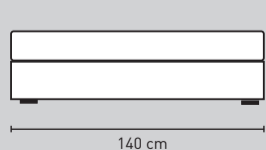

80 cm

Hocker 100 x 80 cm

100 cm

Hocker 105 x 105 cm

105 cm

Hocker 140 x 80 cm

140 cm

Hocker 140 x 100 cm

140 cm

Doorsnede

65 cm

105 cm

42 cm

LET OP! Alles is maatwerk, afwijkingen in maten voorbehouden.

○ = koppelstuk

INTERIORS  
DMF