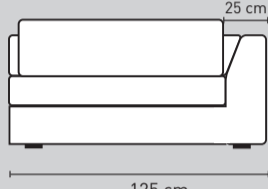

# Modelopties Saar Elements

Element 80 cm  
zonder arm

80 cm

Element 100 cm  
zonder arm

100 cm

Element 160 cm  
zonder arm

160 cm

Element 200 cm  
zonder arm

200 cm

Element 240 cm  
zonder arm

240 cm

Element 105 cm  
1 arm links of rechts

105 cm

Element 125 cm  
1 arm links of rechts

125 cm

Element 185 cm  
1 arm links of rechts

185 cm

Element 225 cm  
1 arm links of rechts

225 cm

Element 265 cm  
1 arm links of rechts

265 cm

Bank 130 cm 2 armen

130 cm

Bank 150 cm 2 armen

150 cm

Bank 210 cm 2 armen

210 cm

Bank 250 cm 2 armen

250 cm

Bank 290 cm 2 armen

290 cm

Hoekelement 105 x 105 cm