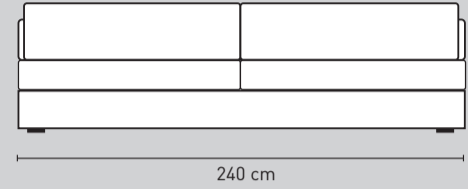

# Modelopties Saar Elements

Element 80 cm  
zonder arm

80 cm

Element 100 cm  
zonder arm

100 cm

Element 160 cm  
zonder arm

160 cm

Element 200 cm  
zonder arm

200 cm

Element 240 cm  
zonder arm

240 cm

Element 105 cm  
1 arm links of rechts

105 cm

Element 125 cm  
1 arm links of rechts

125 cm

Element 185 cm  
1 arm links of rechts

185 cm

Element 225 cm  
1 arm links of rechts

225 cm

Element 265 cm  
1 arm links of rechts

265 cm

Bank 130 cm 2 armen

130 cm

Bank 150 cm 2 armen

150 cm

Bank 210 cm 2 armen

210 cm

Bank 250 cm 2 armen

250 cm

Bank 290 cm 2 armen

290 cm

Hoekelement 105 x 105 cm