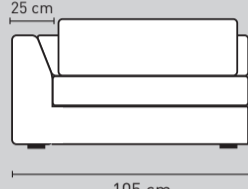

# Modelopties Saar Elements

Element 80 cm  
zonder arm

80 cm

Element 100 cm  
zonder arm

100 cm

Element 160 cm  
zonder arm

160 cm

Element 200 cm  
zonder arm

200 cm

Element 240 cm  
zonder arm

240 cm

Element 105 cm  
1 arm links of rechts

105 cm

Element 125 cm  
1 arm links of rechts

125 cm

Element 185 cm  
1 arm links of rechts

185 cm

Element 225 cm  
1 arm links of rechts

225 cm

Element 265 cm  
1 arm links of rechts

265 cm

Bank 130 cm 2 armen

130 cm

Bank 150 cm 2 armen

150 cm

Bank 210 cm 2 armen

210 cm

Bank 250 cm 2 armen

250 cm

Bank 290 cm 2 armen

290 cm

Hoekelement 105 x 105 cm