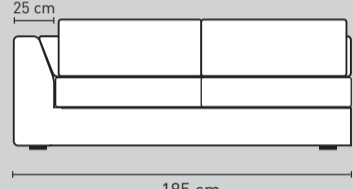

# Modelopties Saar Elements

Element 80 cm  
zonder arm

80 cm

Element 100 cm  
zonder arm

100 cm

Element 160 cm  
zonder arm

160 cm

Element 200 cm  
zonder arm

200 cm

Element 240 cm  
zonder arm

240 cm

Element 105 cm  
1 arm links of rechts

105 cm

Element 125 cm  
1 arm links of rechts

125 cm

Element 185 cm  
1 arm links of rechts

185 cm

Element 225 cm  
1 arm links of rechts

225 cm

Element 265 cm  
1 arm links of rechts

265 cm

Bank 130 cm 2 armen

130 cm

Bank 150 cm 2 armen

150 cm

Bank 210 cm 2 armen

210 cm

Bank 250 cm 2 armen

250 cm

Bank 290 cm 2 armen

290 cm

Hoekelement 105 x 105 cm