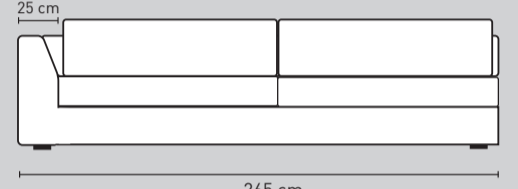

# Modelopties Saar Elements

Element 80 cm  
zonder arm

80 cm

Element 100 cm  
zonder arm

100 cm

Element 160 cm  
zonder arm

160 cm

Element 200 cm  
zonder arm

200 cm

Element 240 cm  
zonder arm

240 cm

Element 105 cm  
1 arm links of rechts

105 cm

Element 125 cm  
1 arm links of rechts

125 cm

Element 185 cm  
1 arm links of rechts

185 cm

Element 225 cm  
1 arm links of rechts

225 cm

Element 265 cm  
1 arm links of rechts

265 cm

Bank 130 cm 2 armen

130 cm

Bank 150 cm 2 armen

150 cm

Bank 210 cm 2 armen

210 cm

Bank 250 cm 2 armen

250 cm

Bank 290 cm 2 armen

290 cm

Hoekelement 105 x 105 cm