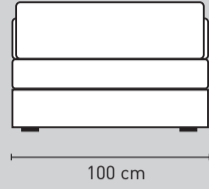

# Modelopties Saar Elements

Element 80 cm  
zonder arm

80 cm

Element 100 cm  
zonder arm

100 cm

Element 160 cm  
zonder arm

160 cm

Element 200 cm  
zonder arm

200 cm

Element 240 cm  
zonder arm

240 cm

Element 105 cm  
1 arm links of rechts

105 cm

Element 125 cm  
1 arm links of rechts

125 cm

Element 185 cm  
1 arm links of rechts

185 cm

Element 225 cm  
1 arm links of rechts

225 cm

Element 265 cm  
1 arm links of rechts

265 cm

Bank 130 cm 2 armen

130 cm

Bank 150 cm 2 armen

140 cm

Doorsnede

65 cm

105 cm

42 cm

LET OP! Alles is maatwerk, afwijkingen in maten voorbehouden.

○ = koppelstuk

INTERIORS  
DMF