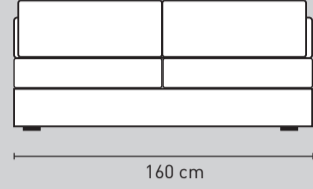

# Modelopties Saar Elements

Element 80 cm  
zonder arm

80 cm

Element 100 cm  
zonder arm

100 cm

Element 160 cm  
zonder arm

160 cm

Element 200 cm  
zonder arm

200 cm

Element 240 cm  
zonder arm

240 cm

Element 105 cm  
1 arm links of rechts

105 cm

Element 125 cm  
1 arm links of rechts

125 cm

Element 185 cm  
1 arm links of rechts

185 cm

Element 225 cm  
1 arm links of rechts

225 cm

Element 265 cm  
1 arm links of rechts

265 cm

Bank 130 cm 2 armen

130 cm

Bank 150 cm 2 armen

150 cm

Bank 210 cm 2 armen

210 cm

Bank 250 cm 2 armen

250 cm

Bank 290 cm 2 armen

290 cm

Hoekelement 105 x 105 cm