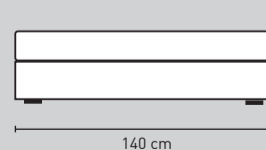

80 cm

Hocker 100 x 80 cm

100 cm

Hocker 105 x 105 cm

105 cm

Hocker 140 x 80 cm

140 cm

Hocker 140 x 100 cm

140 cm

Doorsnede

65 cm

105 cm

42 cm

LET OP! Alles is maatwerk, afwijkingen in maten voorbehouden.

○ = koppelstuk

INTERIORS  
DMF