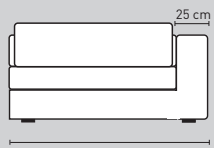

Modelopties Boele Elements

Zitdiepte 105 cm

Element 80 cm
zonder arm

80 cm

Element 100 cm
zonder arm

100 cm

Element 120 cm
zonder arm

120 cm

Element 160 cm
zonder arm

160 cm

Element 200 cm
zonder arm

200 cm

Element 240 cm
zonder arm

240 cm

Element 105 cm
1 arm links of rechts

105 cm

Element 125 cm
1 arm links of rechts

125 cm

Element 145 cm
1 arm links of rechts

145 cm

Element 185 cm
1 arm links of rechts

185 cm

Element 225 cm
1 arm links of rechts

225 cm

Element 265 cm
1 arm links of rechts

265 cm

Bank 130 cm 2 armen

130 cm

Bank 150 cm 2 armen

150 cm

Bank 170 cm 2 armen

170 cm