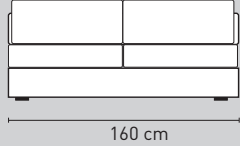

Modelopties Boele Elements

Zitdiepte 105 cm

Element 80 cm
zonder arm

80 cm

Element 100 cm
zonder arm

100 cm

Element 120 cm
zonder arm

120 cm

Element 160 cm
zonder arm

160 cm

Element 200 cm
zonder arm

200 cm

Element 240 cm
zonder arm

240 cm

Element 105 cm
1 arm links of rechts

105 cm

Element 125 cm
1 arm links of rechts

125 cm

Element 145 cm
1 arm links of rechts

145 cm

Element 185 cm
1 arm links of rechts

185 cm

Element 225 cm
1 arm links of rechts

225 cm

Element 265 cm
1 arm links of rechts

265 cm

Bank 130 cm 2 armen

130 cm

Bank 150 cm 2 armen

150 cm

Bank 170 cm 2 armen

170 cm