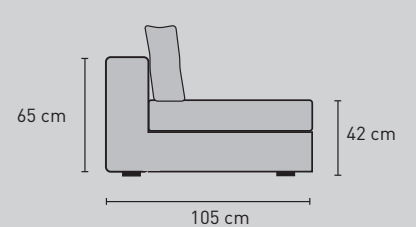

Element 265 cm
1 arm links of rechts

265 cm

Bank 130 cm 2 armen

130 cm

Bank 150 cm 2 armen

150 cm

Bank 170 cm 2 armen

170 cm

205 cm

105 cm

Dormeuse 265 cm

265 cm

105 cm

Hocker 80 x 80 cm

80 cm

Hocker 100 x 80 cm

100 cm

Hocker 105 x 105 cm

105 cm

Hocker 140 x 80 cm

140 cm

Hocker 140 x 100 cm

140 cm

Doorsnede

65 cm

42 cm

105 cm

LET OP! Alles is maatwerk, afwijkingen in maten voorbehouden.

○ = koppelstuk

INTERIORS
DMF