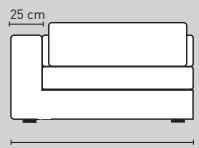

Modelopties Boele Elements

Zitdiepte 105 cm

Element 80 cm
zonder arm

80 cm

Element 100 cm
zonder arm

100 cm

Element 120 cm
zonder arm

120 cm

Element 160 cm
zonder arm

160 cm

Element 200 cm
zonder arm

200 cm

Element 240 cm
zonder arm

240 cm

Element 105 cm
1 arm links of rechts

105 cm

Element 125 cm
1 arm links of rechts

125 cm

Element 145 cm
1 arm links of rechts

145 cm

Element 185 cm
1 arm links of rechts

185 cm

Element 225 cm
1 arm links of rechts

225 cm

Element 265 cm
1 arm links of rechts

265 cm

Bank 130 cm 2 armen

130 cm

Bank 150 cm 2 armen

150 cm

Bank 170 cm 2 armen

170 cm