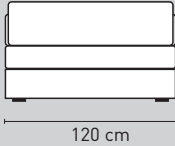

Modelopties Boele Elements

Zitdiepte 105 cm

Element 80 cm
zonder arm

80 cm

Element 100 cm
zonder arm

100 cm

Element 120 cm
zonder arm

120 cm

Element 160 cm
zonder arm

160 cm

Element 200 cm
zonder arm

200 cm

Element 240 cm
zonder arm

240 cm

Element 105 cm
1 arm links of rechts

105 cm

Element 125 cm
1 arm links of rechts

125 cm

Element 145 cm
1 arm links of rechts

145 cm

Element 185 cm
1 arm links of rechts

185 cm

Element 225 cm
1 arm links of rechts

225 cm

Bank 210 cm 2 armen

210 cm

Bank 250 cm 2 armen

250 cm

Bank 290 cm 2 armen

290 cm

Hoekelement 105 x 105 cm

105 cm