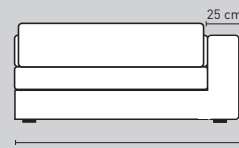

Modelopties Boele Elements

Zitdiepte 105 cm

Element 80 cm
zonder arm

80 cm

Element 100 cm
zonder arm

100 cm

Element 120 cm
zonder arm

120 cm

Element 160 cm
zonder arm

160 cm

Element 200 cm
zonder arm

200 cm

Element 240 cm
zonder arm

240 cm

Element 105 cm
1 arm links of rechts

105 cm

Element 125 cm
1 arm links of rechts

125 cm

Element 145 cm
1 arm links of rechts

145 cm

Element 185 cm
1 arm links of rechts

185 cm

Element 225 cm
1 arm links of rechts

225 cm

Element 265 cm
1 arm links of rechts

265 cm

Bank 130 cm 2 armen

130 cm

Bank 150 cm 2 armen

150 cm

Bank 170 cm 2 armen

170 cm