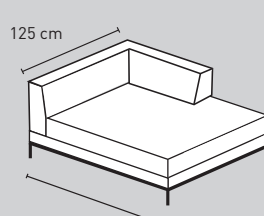

290 cm

Bank 330 cm 2 armen

330 cm

Hoeelement 105 x 105 cm

105 cm 105 cm

Hoeelement rond 140 x 140 cm

140 cm 140 cm

Ottomane 140

140 cm 105 cm

Ottomane 160

160 cm 105 cm

Ottomane 180

180 cm 105 cm

Ottomane 200

200 cm 105 cm

Round lounger 125 cm
1 arm kort links of rechts

165 cm

Round lounger 145 cm
1 arm kort links of rechts

188 cm

Round lounger 165 cm
1 arm kort links of rechts

188 cm

Lounger 125 cm
1 arm kort links of rechts

188 cm

Lounger 145 cm
1 arm kort links of rechts

60 cm

Hocker 105 x 105 cm

105 cm

Doorsnede

65 cm

42 cm

105 cm

LET OP! Alles is maatwerk, afwijkingen in maten voorbehouden.