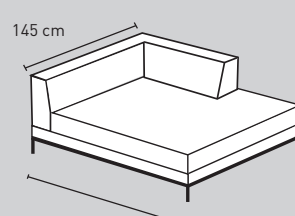

290 cm

Bank 330 cm 2 armen

330 cm

Hoeelement 105 x 105 cm

105 cm 105 cm

Hoeelement rond 140 x 140 cm

140 cm 140 cm

Ottomane 140

140 cm 105 cm

Ottomane 160

160 cm 105 cm

Ottomane 180

180 cm 105 cm

Ottomane 200

200 cm 105 cm

Round lounger 125 cm
1 arm kort links of rechts

165 cm

Round lounger 145 cm
1 arm kort links of rechts

188 cm

Round lounger 165 cm
1 arm kort links of rechts

188 cm

Lounger 125 cm
1 arm kort links of rechts

188 cm

Lounger 145 cm
1 arm kort links of rechts

60 cm

Hocker 105 x 105 cm

105 cm

Doorsnede

65 cm

42 cm

105 cm

LET OP! Alles is maatwerk, afwijkingen in maten voorbehouden.