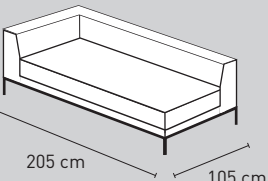

Hoeksofa 205 cm
Armleuning links of rechts

205 cm 105 cm