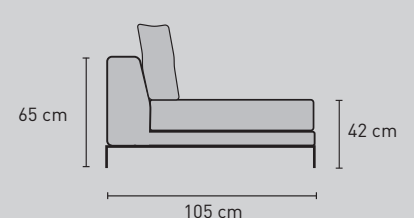

290 cm

Bank 330 cm 2 armen

330 cm

Hoeelement 105 x 105 cm

105 cm 105 cm

Hoeelement rond 140 x 140 cm

140 cm 140 cm

Ottomane 140

165 cm

Round lounger 145 cm
1 arm kort links of rechts

188 cm

Round lounger 165 cm
1 arm kort links of rechts

188 cm

Lounger 125 cm
1 arm kort links of rechts

188 cm

Lounger 145 cm
1 arm kort links of rechts

188 cm

Lounger 165 cm
1 arm kort links of rechts

188 cm

Hoeksofa 205 cm
Armleuning links of rechts

205 cm 105 cm

Dormeuse 265 cm
Armleuning links of rechts

265 cm 105 cm

Hocker 60 x 105 cm

60 cm

Hocker 105 x 105 cm

105 cm

Doorsnede

65 cm

42 cm

105 cm

LET OP! Alles is maatwerk, afwijkingen in maten voorbehouden.