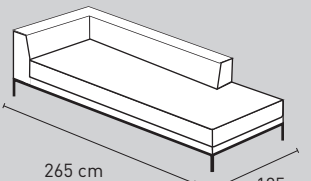

290 cm

Bank 330 cm 2 armen

330 cm

Hoeelement 105 x 105 cm

105 cm 105 cm

Hoeelement rond 140 x 140 cm

140 cm 140 cm

Ottomane 140

188 cm

Lounger 165 cm
1 arm kort links of rechts

188 cm

Hoeksofa 205 cm
Armleuning links of rechts

205 cm 105 cm

Dormeuse 265 cm
Armleuning links of rechts

265 cm 105 cm

Hocker 60 x 105 cm

60 cm

Hocker 105 x 105 cm

105 cm

Doorsnede

65 cm

42 cm

105 cm

LET OP! Alles is maatwerk, afwijkingen in maten voorbehouden.