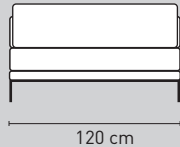

Element 120 cm
zonder arm

120 cm