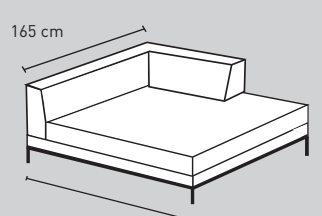

Lounger 165 cm
1 arm kort links of rechts

188 cm