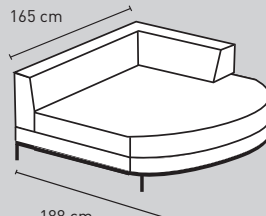

290 cm

Bank 330 cm 2 armen

330 cm

Hoeelement 105 x 105 cm

105 cm 105 cm

Hoeelement rond 140 x 140 cm

140 cm 140 cm

Ottomane 140

140 cm 105 cm

Ottomane 160

160 cm 105 cm

Ottomane 180

180 cm 105 cm

Ottomane 200

200 cm 105 cm

Round lounger 125 cm
1 arm kort links of rechts

165 cm

Round lounger 145 cm
1 arm kort links of rechts

188 cm

Round lounger 165 cm
1 arm kort links of rechts

188 cm

Lounger 125 cm
1 arm kort links of rechts

188 cm

Lounger 145 cm
1 arm kort links of rechts

60 cm

Hocker 105 x 105 cm

105 cm

Doorsnede

65 cm

42 cm

105 cm

LET OP! Alles is maatwerk, afwijkingen in maten voorbehouden.