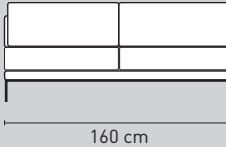

Modelopties Joseph Elements

Element 100 cm
zonder arm

100 cm

Element 120 cm
zonder arm

120 cm

Element 140 cm
zonder arm

140 cm

Element 160 cm
zonder arm

160 cm

Element 200 cm
zonder arm

200 cm

Element 240 cm
zonder arm

240 cm

Element 280 cm
zonder arm

280 cm

Element 125 cm
1 arm links of rechts

125 cm

Element 145 cm
1 arm links of rechts

145 cm

Element 165 cm
1 arm links of rechts

165 cm

Element 185 cm
1 arm links of rechts

185 cm

Element 225 cm
1 arm links of rechts

290 cm

Bank 330 cm 2 armen

330 cm

Hoeelement 105 x 105 cm

105 cm 105 cm

Hoeelement rond 140 x 140 cm

140 cm 140 cm

Ottomane 140